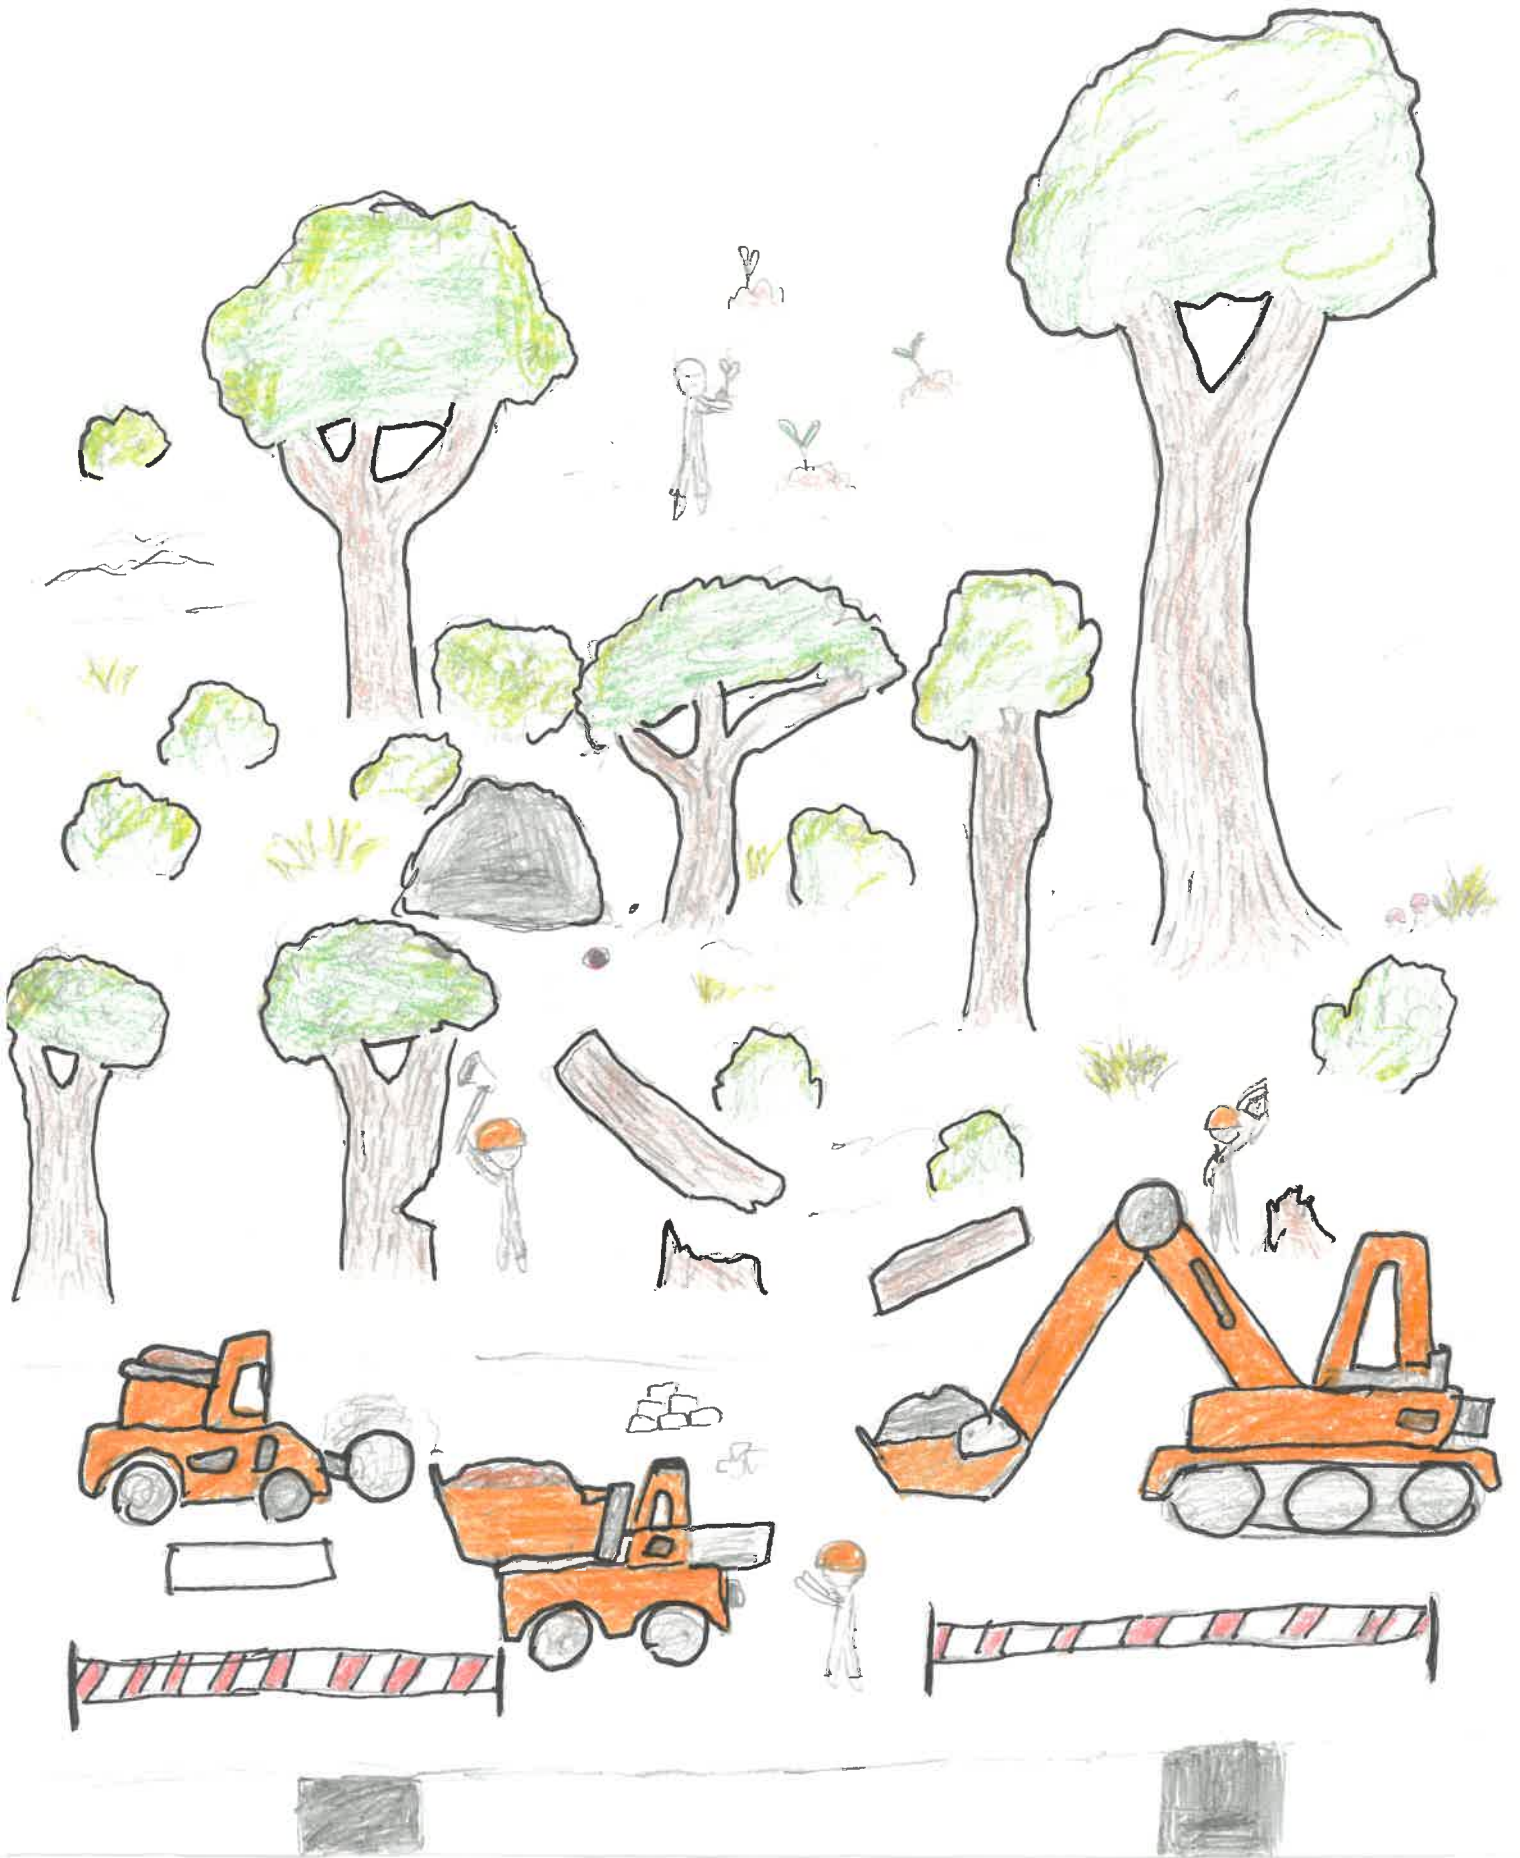

Mindre vej fler parker

Bæredygtigt børneliv på Amager

Plant nogle planter

Faktisk er der ret meget luftforurening på Amager. Også på grund af lufthavnen

Årligt bærer luftforureningen skylden for 4.000-6.000 for tidlige dødsfald.

global udevikling i
plastik prototion

Tørrede Æbler

①

VASK ÆBLER

④ Bland SUKKET
og Kanel JAMEN

⑤ SKAL ÆBLERNE;
TYKKE SKIVER

③

SKAR KØRNEHUSET UD
OG LØG DET PÅ EN TÅLETRÅ

⑦ KIK PÅ DIT MÅSTEVÆRK

SPIS RESTEN

⑤

DYS
KANELSUKKET
PÅ ÆBLERNE

⑥ HÆNG ÆBLERNE PÅ STRÅEN
OG LAD DEM
VÆRE DER I EN UGE
OG SÅ VEND TILBAGE

⑧ OGSÅ NÅR DU ER
VÆRET TILBAGE TIL DEM
SKAL DU TÆNKE
DEM NED OG
PUTTE I ET
GLAS