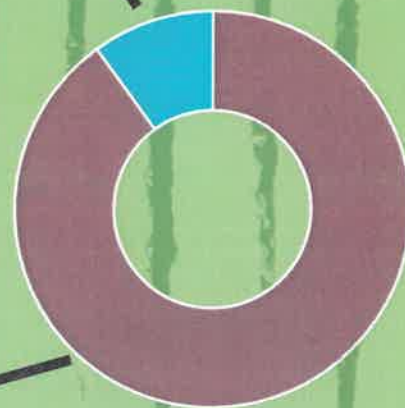

90% af alle i verden lever i områder hvor luftforureningen overstiger WHO's standarder